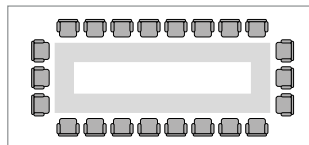

OPSTELLING & CAPACITEIT

VAN ZANDVLIET ZAAL

Bioscoop	300 personen
Cabaret	100 personen
Carre	40 personen
School	60 personen
U-vorm	100 personen
Receptie	450 personen
Restaurant zittend	280 personen
Restaurant buffet	350 personen
Restaurant feest	450 personen

BIOSCOOP

CABARET

CARRÉ

U-VORM

SCHOOL

DINER (SIT-DOWN)