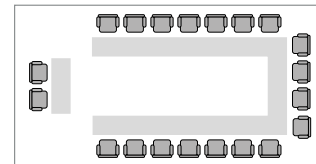

OPSTELLING & CAPACITEIT

VAN ZANDVLIET ZAAL

Bioscoop	300 personen
Cabaret	100 personen
Carre	40 personen
School	60 personen
U-vorm	100 personen
Receptie	450 personen
Restaurant zittend	280 personen
Restaurant buffet	350 personen
Restaurant feest	450 personen

BIOSCOOP

CABARET

CARRÉ

U-VORM

SCHOOL

DINER (SIT-DOWN)