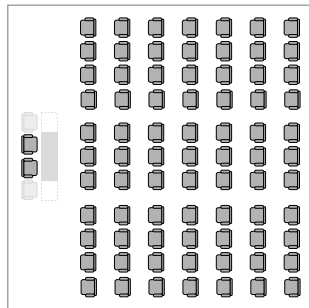

OPSTELLING & CAPACITEIT

VAN ZANDVLIET ZAAL

Bioscoop	300 personen
Cabaret	100 personen
Carre	40 personen
School	60 personen
U-vorm	100 personen
Receptie	450 personen
Restaurant zittend	280 personen
Restaurant buffet	350 personen
Restaurant feest	450 personen

BIOSCOOP

CABARET

CARRÉ

U-VORM

SCHOOL

DINER (SIT-DOWN)