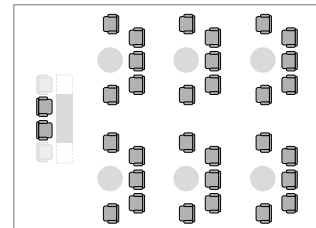

OPSTELLING & CAPACITEIT

VAN ZANDVLIET ZAAL

Bioscoop	300 personen
Cabaret	100 personen
Carre	40 personen
School	60 personen
U-vorm	100 personen
Receptie	450 personen
Restaurant zittend	280 personen
Restaurant buffet	350 personen
Restaurant feest	450 personen

BIOSCOOP

CABARET

CARRÉ

U-VORM

SCHOOL

DINER (SIT-DOWN)