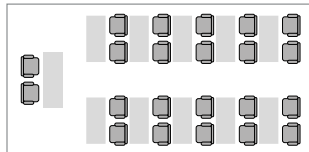

OPSTELLING & CAPACITEIT

VAN ZANDVLIET ZAAL

Bioscoop	300 personen
Cabaret	100 personen
Carre	40 personen
School	60 personen
U-vorm	100 personen
Receptie	450 personen
Restaurant zittend	280 personen
Restaurant buffet	350 personen
Restaurant feest	450 personen

BIOSCOOP

CABARET

CARRÉ

U-VORM

SCHOOL

DINER (SIT-DOWN)