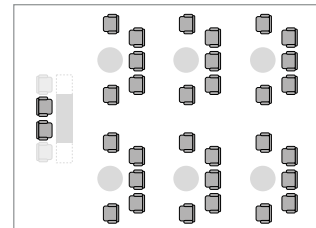

OPSTELLING & CAPACITEIT

VAN BEUNINGEN ZAAL

Bioscoop	210 personen
Cabaret	130 personen
Carre	65 personen
School	60 personen
U-vorm	55 personen
Receptie	300 personen
Restaurant zittend	100 personen
Restaurant buffet	200 personen
Restaurant feest	300 personen

CABARET