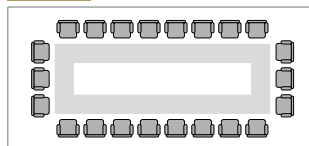

OPSTELLING & CAPACITEIT

VAN BEUNINGEN ZAAL

Bioscoop	210 personen
Cabaret	130 personen
Carre	65 personen
School	60 personen
U-vorm	55 personen
Receptie	300 personen
Restaurant zittend	100 personen
Restaurant buffet	200 personen
Restaurant feest	300 personen

CARRÉ