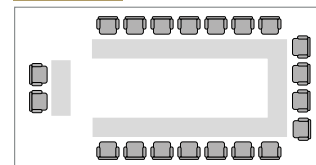

OPSTELLING & CAPACITEIT

VAN BEUNINGEN ZAAL

Bioscoop	210 personen
Cabaret	130 personen
Carre	65 personen
School	60 personen
U-vorm	55 personen
Receptie	300 personen
Restaurant zittend	100 personen
Restaurant buffet	200 personen
Restaurant feest	300 personen

U-VORM