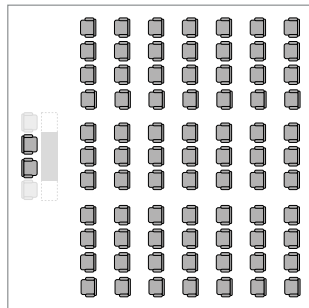

OPSTELLING & CAPACITEIT

VAN BEUNINGEN ZAAL

Bioscoop	210 personen
Cabaret	130 personen
Carre	65 personen
School	60 personen
U-vorm	55 personen
Receptie	300 personen
Restaurant zittend	100 personen
Restaurant buffet	200 personen
Restaurant feest	300 personen

BIOSCOOP