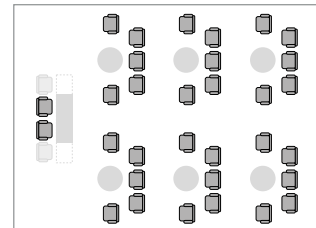

OPSTELLING & CAPACITEIT

JAN LINNSEN ZAAL

Bioscoop	60 personen
Cabaret	50 personen
Carre	30 personen
School	20 personen
U-vorm	30 personen
Receptie	300 personen
Restaurant zittend	150 personen
Restaurant buffet	250 personen
Restaurant feest	350 personen

BIOSCOOP

CABARET

CARRÉ

U-VORM

SCHOOL

DINER (SIT-DOWN)