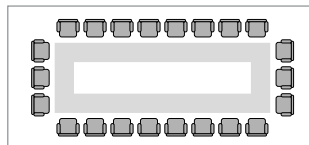

OPSTELLING & CAPACITEIT

JAN LINNSEN ZAAL

Bioscoop	60 personen
Cabaret	50 personen
Carre	30 personen
School	20 personen
U-vorm	30 personen
Receptie	300 personen
Restaurant zittend	150 personen
Restaurant buffet	250 personen
Restaurant feest	350 personen

BIOSCOOP

CABARET

CARRÉ

U-VORM

SCHOOL

DINER (SIT-DOWN)