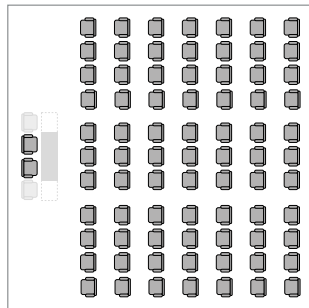

OPSTELLING & CAPACITEIT

JAN LINNSEN ZAAL

Bioscoop	60 personen
Cabaret	50 personen
Carre	30 personen
School	20 personen
U-vorm	30 personen
Receptie	300 personen
Restaurant zittend	150 personen
Restaurant buffet	250 personen
Restaurant feest	350 personen

BIOSCOOP

CABARET

CARRÉ

U-VORM

SCHOOL

DINER (SIT-DOWN)