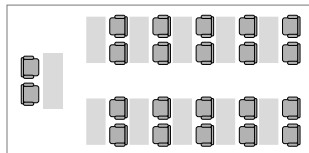

OPSTELLING & CAPACITEIT

JAN LINNSEN ZAAL

Bioscoop	60 personen
Cabaret	50 personen
Carre	30 personen
School	20 personen
U-vorm	30 personen
Receptie	300 personen
Restaurant zittend	150 personen
Restaurant buffet	250 personen
Restaurant feest	350 personen

BIOSCOOP

CABARET

CARRÉ

U-VORM

SCHOOL

DINER (SIT-DOWN)