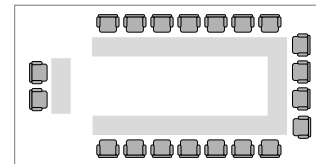

OPSTELLING & CAPACITEIT

JAN LINNSEN ZAAL

Bioscoop	60 personen
Cabaret	50 personen
Carre	30 personen
School	20 personen
U-vorm	30 personen
Receptie	300 personen
Restaurant zittend	150 personen
Restaurant buffet	250 personen
Restaurant feest	350 personen

BIOSCOOP

CABARET

CARRÉ

U-VORM

SCHOOL

DINER (SIT-DOWN)