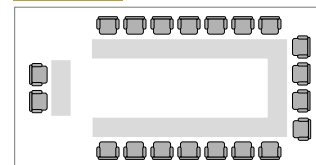

OPSTELLING & CAPACITEIT

FRED BLANKEMEIJER ZAAL (PERSZAAL)

Bioscoop	80 personen
Cabaret	40 personen
Carre	28 personen
School	24 personen
U-vorm	24 personen
Receptie	100 personen
Restaurant zittend	60 personen
Restaurant buffet	80 personen
Restaurant feest	100 personen

BIOSCOOP

CABARET

CARRÉ

U-VORM

SCHOOL

DINER (SIT-DOWN)