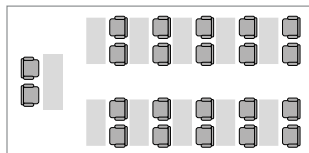

OPSTELLING & CAPACITEIT

FRED BLANKEMEIJER ZAAL (PERSZAAL)

Bioscoop	80 personen
Cabaret	40 personen
Carre	28 personen
School	24 personen
U-vorm	24 personen
Receptie	100 personen
Restaurant zittend	60 personen
Restaurant buffet	80 personen
Restaurant feest	100 personen

BIOSCOOP

CABARET

CARRÉ

U-VORM

SCHOOL

DINER (SIT-DOWN)