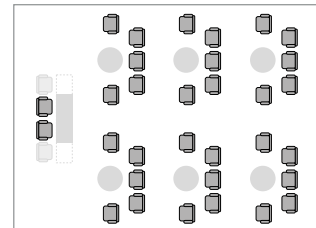

OPSTELLING & CAPACITEIT

FRED BLANKEMEIJER ZAAL (PERSZAAL)

Bioscoop	80 personen
Cabaret	40 personen
Carre	28 personen
School	24 personen
U-vorm	24 personen
Receptie	100 personen
Restaurant zittend	60 personen
Restaurant buffet	80 personen
Restaurant feest	100 personen

BIOSCOOP

CABARET

CARRÉ

U-VORM

SCHOOL

DINER (SIT-DOWN)