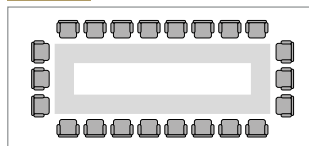

OPSTELLING & CAPACITEIT

FRED BLANKEMEIJER ZAAL (PERSZAAL)

Bioscoop	80 personen
Cabaret	40 personen
Carre	28 personen
School	24 personen
U-vorm	24 personen
Receptie	100 personen
Restaurant zittend	60 personen
Restaurant buffet	80 personen
Restaurant feest	100 personen

BIOSCOOP

CABARET

CARRÉ

U-VORM

SCHOOL

DINER (SIT-DOWN)