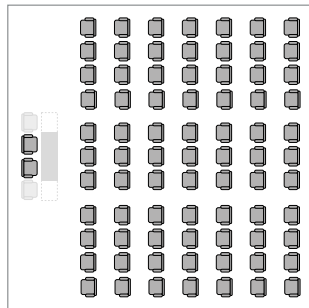

OPSTELLING & CAPACITEIT

FRED BLANKEMEIJER ZAAL (PERSZAAL)

Bioscoop	80 personen
Cabaret	40 personen
Carre	28 personen
School	24 personen
U-vorm	24 personen
Receptie	100 personen
Restaurant zittend	60 personen
Restaurant buffet	80 personen
Restaurant feest	100 personen

BIOSCOOP

CABARET

CARRÉ

U-VORM

SCHOOL

DINER (SIT-DOWN)