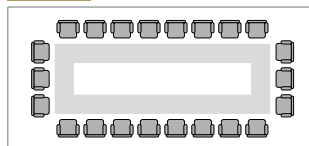

OPSTELLING & CAPACITEIT

COMFORT LOUNGE

Bioscoop	120 personen
Cabaret	70 personen
Carre	30 personen
School	48 personen
U-vorm	30 personen
Receptie	400 personen
Restaurant zittend	200 personen
Restaurant buffet	300 personen
Restaurant feest	400 personen

BIOSCOOP

CABARET

CARRÉ

U-VORM

SCHOOL

DINER (SIT-DOWN)