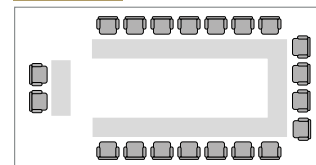

OPSTELLING & CAPACITEIT

COMFORT LOUNGE

Bioscoop	120 personen
Cabaret	70 personen
Carre	30 personen
School	48 personen
U-vorm	30 personen
Receptie	400 personen
Restaurant zittend	200 personen
Restaurant buffet	300 personen
Restaurant feest	400 personen

BIOSCOOP

CABARET

CARRÉ

U-VORM

SCHOOL

DINER (SIT-DOWN)