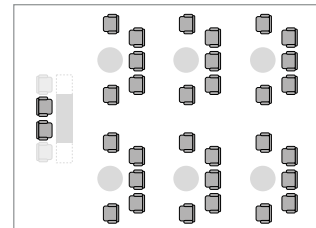

OPSTELLING & CAPACITEIT

COMFORT LOUNGE

Bioscoop	120 personen
Cabaret	70 personen
Carre	30 personen
School	48 personen
U-vorm	30 personen
Receptie	400 personen
Restaurant zittend	200 personen
Restaurant buffet	300 personen
Restaurant feest	400 personen

BIOSCOOP

CABARET

CARRÉ

U-VORM

SCHOOL

DINER (SIT-DOWN)