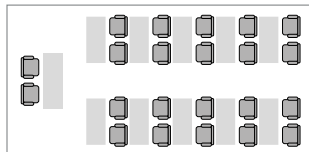

OPSTELLING & CAPACITEIT

COMFORT LOUNGE

Bioscoop	120 personen
Cabaret	70 personen
Carre	30 personen
School	48 personen
U-vorm	30 personen
Receptie	400 personen
Restaurant zittend	200 personen
Restaurant buffet	300 personen
Restaurant feest	400 personen

BIOSCOOP

CABARET

CARRÉ

U-VORM

SCHOOL

DINER (SIT-DOWN)