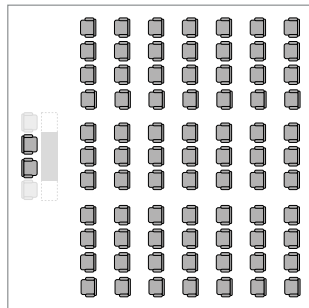

OPSTELLING & CAPACITEIT

COMFORT LOUNGE

Bioscoop	120 personen
Cabaret	70 personen
Carre	30 personen
School	48 personen
U-vorm	30 personen
Receptie	400 personen
Restaurant zittend	200 personen
Restaurant buffet	300 personen
Restaurant feest	400 personen

BIOSCOOP

CABARET

CARRÉ

U-VORM

SCHOOL

DINER (SIT-DOWN)